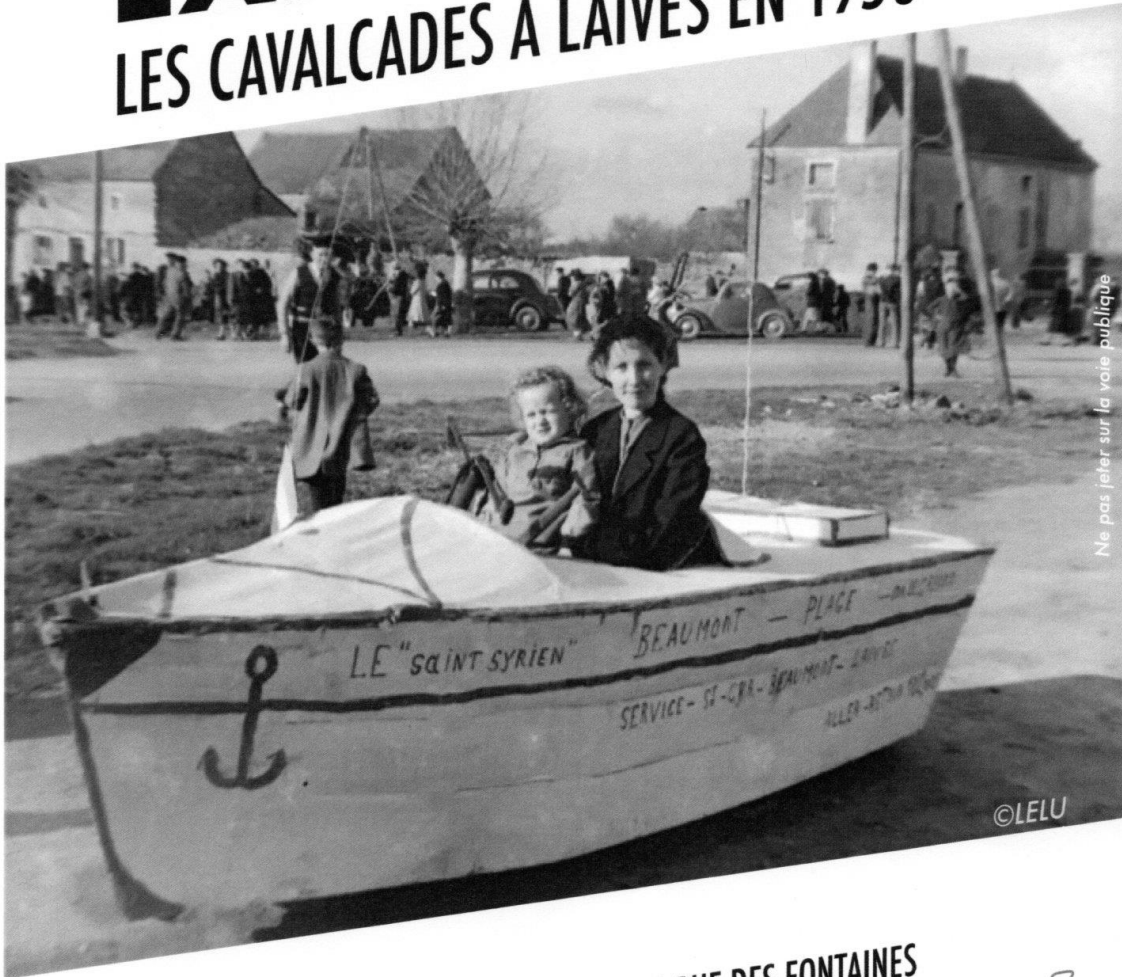

DU 18 JUILLET AU 31 AOÛT 2022

EXPOSITION

LES CAVALCADES À LAIVES EN 1950

Ne pas jeter sur la voie publique

©LELU

20 RUE DES FONTAINES
71240 LAIVES

Ouvert du lundi au dimanche de 9h à 19h
Entrée libre